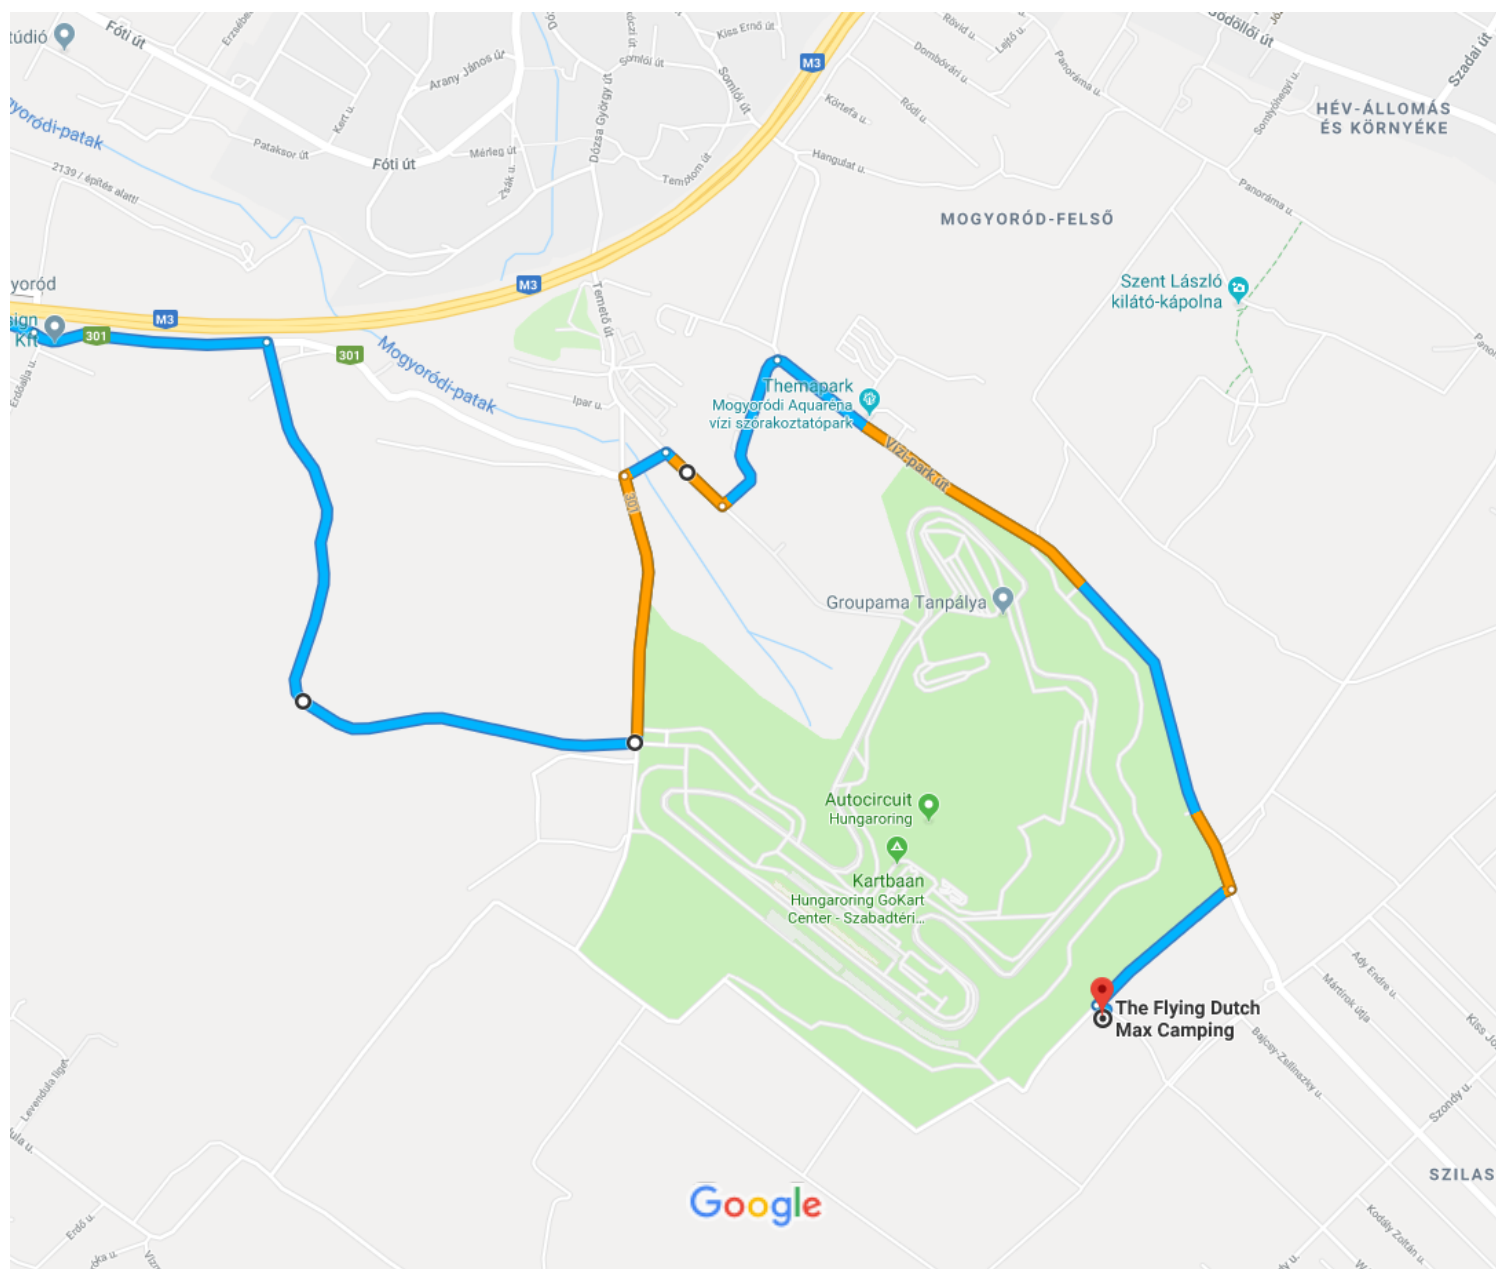

Routebeschrijving via M0, M3 en Aquapark naar F1 Oranjecamping "The Flying Dutch Max"

Kaartgegevens ©2018 Google 200 m

Komende vanaf de autosnelweg M3 richting Nyiregyháza-Mogyoród de eerste afslag nemen naar het HUNGARORING circuit. Deze bochtige weg volgen ongeveer 3km. Op de kruising (bij MOL tankstation) linksaf richting centrum, volgende kruising rechtsaf Aquapark volgen. Aan de rechterkant zichtbaar Camping Ring, bochtige weg links omhoog rijden volgen richting Aquapark (linkerzijde zichtbaar) Rechts zie je de Hungaroring. Weg volgen omhoog rijden tot boven, op deze kruising rechtsaf (2 wegen, asfalt en zandweg) Asfaltweg is éénrichtingsverkeer en verboden in te rijden vanaf donderdag, zandweg is wel toegestaan.